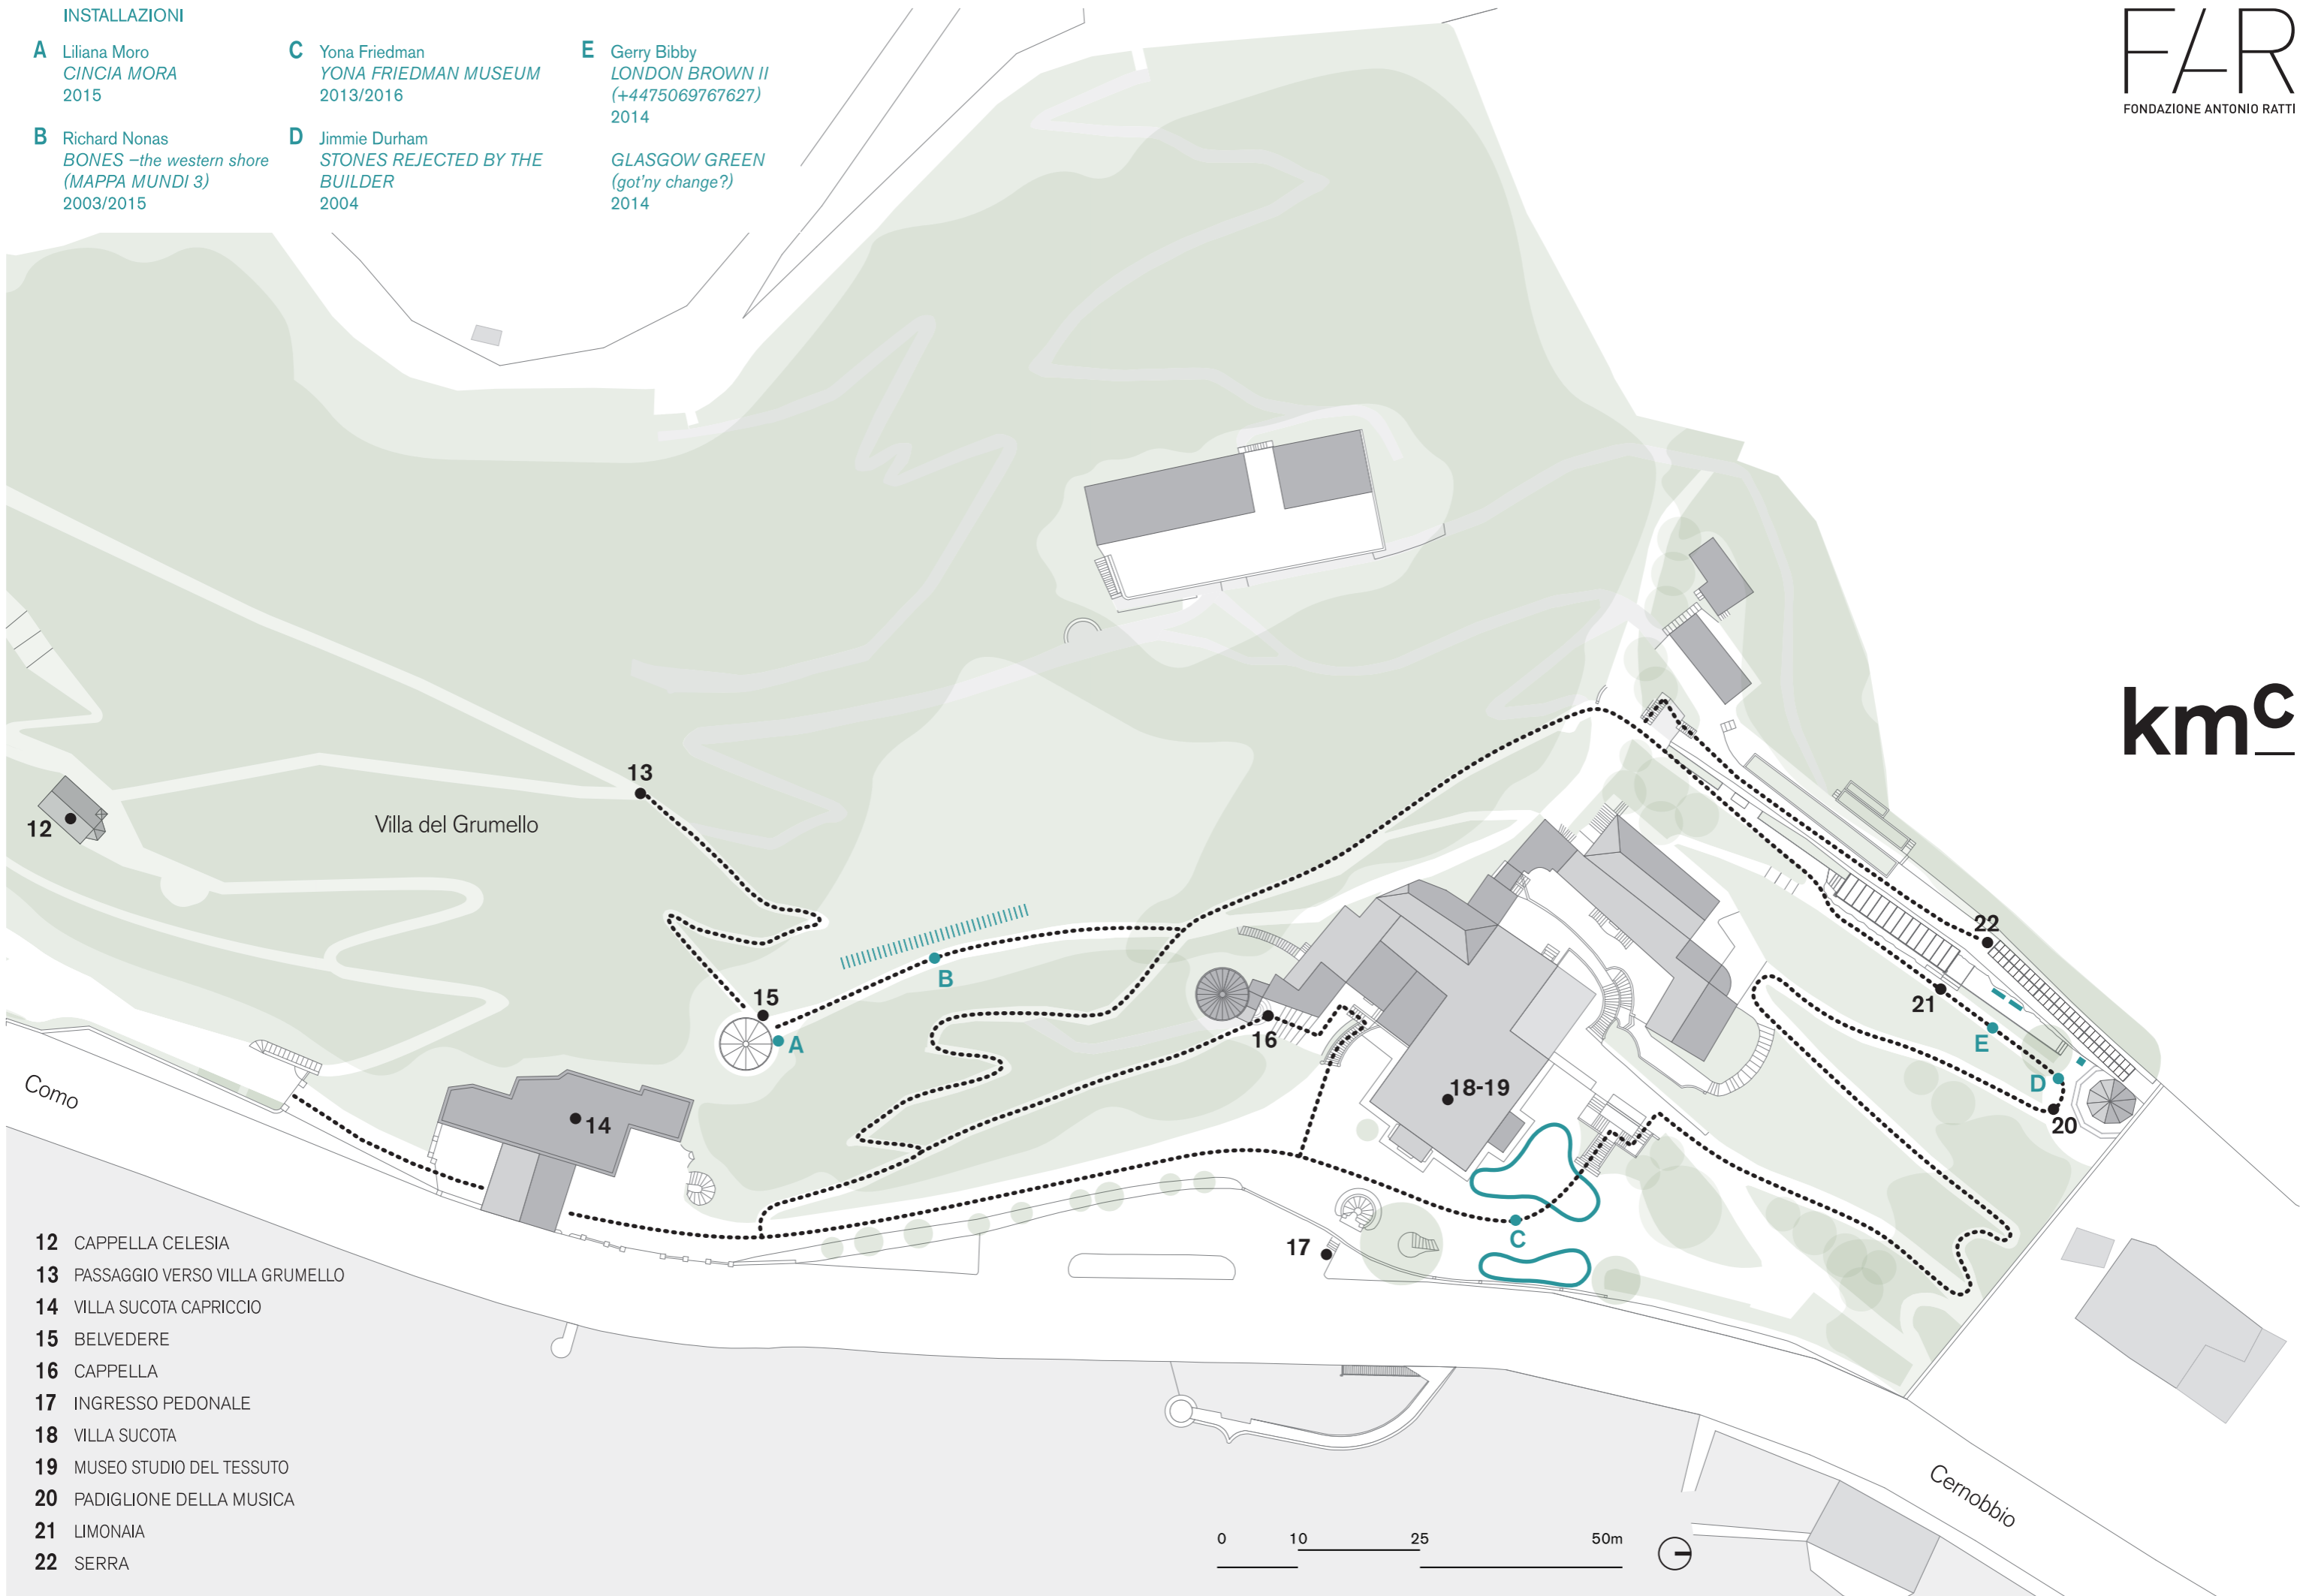

INSTALLAZIONI

A Carlo Bernardini  
CODICE SPAZIALE  
2008

Villa del Grumello

Villa Olmo

Via E. Caronti

Como

Villa Sucota

Cernobbio

- 1 PONTE DEL CHILOMETRO
- 2 PONTE DEL GRUMELLO
- 3 INGRESSO VILLA
- 4 PARCHEGGIO SERRA
- 5 LAGHETTO
- 6 SERRA
- 7 SCUDERIE
- 8 SERRA PICCOLA
- 9 BUSTO DEL FOSCOLO
- 10 VILLA DEL GRUMELLO
- 11 DARSENA
- 12 CAPPELLA CELESIA
- 13 PASSAGGIO VERSO VILLA SUCOTA
- 14 VILLA SUCOTA CAPRICCIO

- ..... SENTIERO DEI PONTI
- ..... PERCORSO FOSCOLO
- ..... PERCORSO GIOVIO
- ..... PERCORSO CELESIA

kmC

INSTALLAZIONI

- A** Liliana Moro  
*CINCIA MORA*  
2015
- B** Richard Nonas  
*BONES –the western shore (MAPPA MUNDI 3)*  
2003/2015
- C** Yona Friedman  
*YONA FRIEDMAN MUSEUM*  
2013/2016
- D** Jimmie Durham  
*STONES REJECTED BY THE BUILDER*  
2004
- E** Gerry Bibby  
*LONDON BROWN II (+4475069767627)*  
2014

*GLASGOW GREEN (got'ny change?)*  
2014

- 12 CAPPELLA CELESIA
- 13 PASSAGGIO VERSO VILLA GRUMELLO
- 14 VILLA SUCOTA CAPRICCIO
- 15 BELVEDERE
- 16 CAPPELLA
- 17 INGRESSO PEDONALE
- 18 VILLA SUCOTA
- 19 MUSEO STUDIO DEL TESSUTO
- 20 PADIGLIONE DELLA MUSICA
- 21 LIMONAI
- 22 SERRA